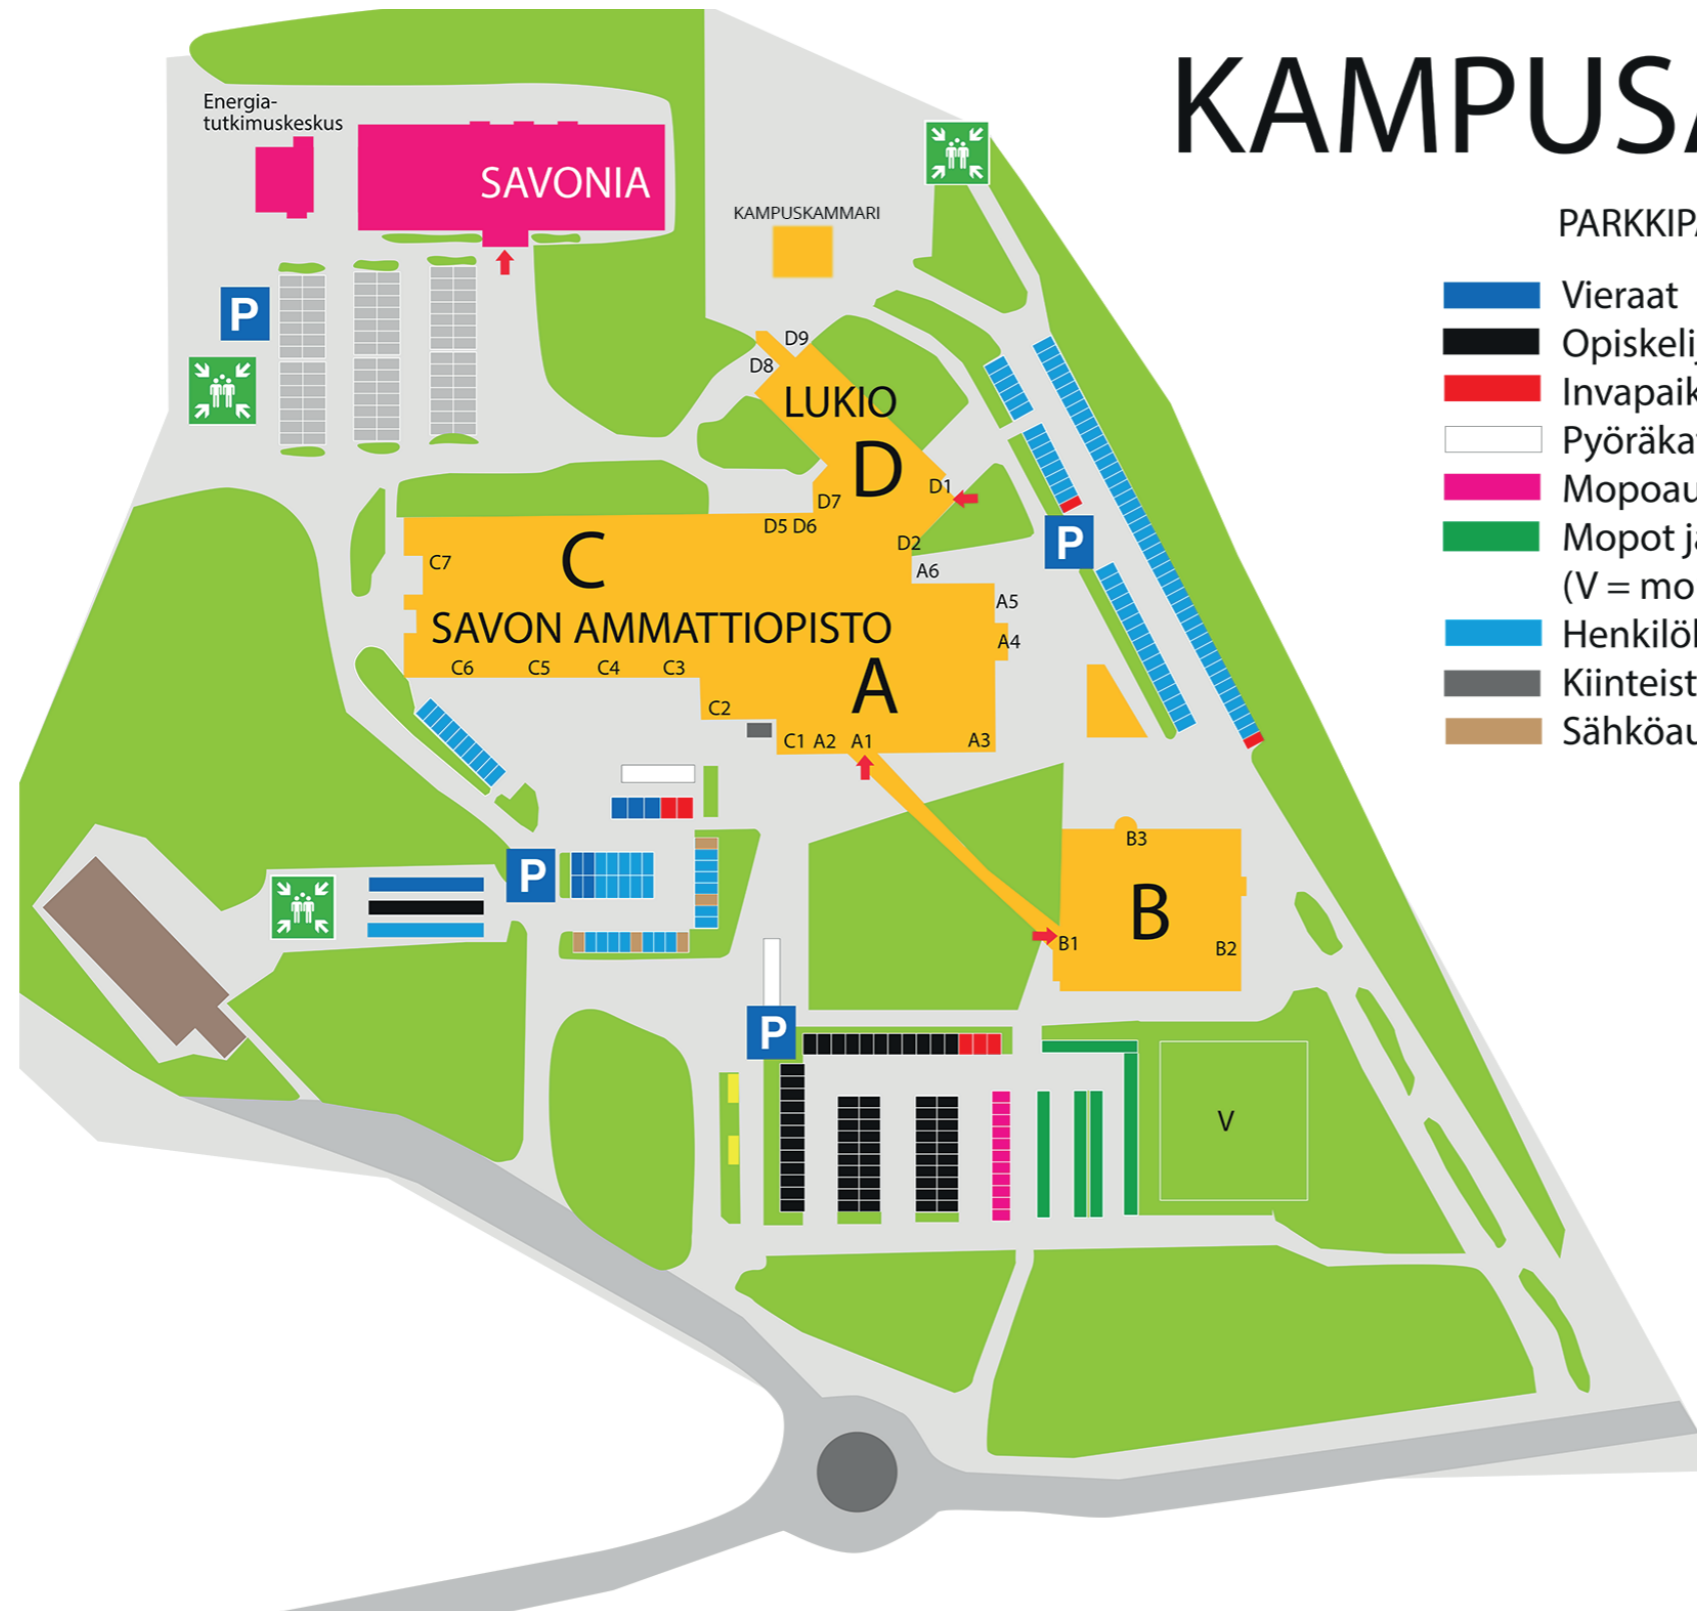

KAMPUSALUE

PARKKIPAIKAT

- Vieraat
- Opiskelijat
- Invapaikat
- Pyöräkatokset ja pyörätelineet
- Mopoparkit
- Mopot ja moottoripyörät
(V = mopojen ja moottoripyörien varaparkkialue)
- Henkilökunta
- Kiinteistöhuollon autopaikat
- Sähköautojen latauspisteet

SAVONIA

ammattikorkeakoulu

SAVON AMMATTIOPISTO JA VARKAUDEN LUKIO

A

Sosiaali- ja terveysala
Puhtauspalveluala
Ravintola- ja cateringala
Asiakaspalvelu
Kuraattori
Opinto-ohjaus

B

Rakennusala
Talotekniikka
Turvallisuusala
Tieto- ja viestintäteknikka
Sähköala

B

Taideteollisuus
Media-ala
Liiketalous (yksi luokka)
Kiinteistöpalveluala

C

Kone- ja tuotantotekniikka
Autoala
Opiskeluterveydenhuolto

D

Liiketalous
Lukio

SAVONIA-AMMATTIKORKEAKOULU ja energiatutkimuskeskus